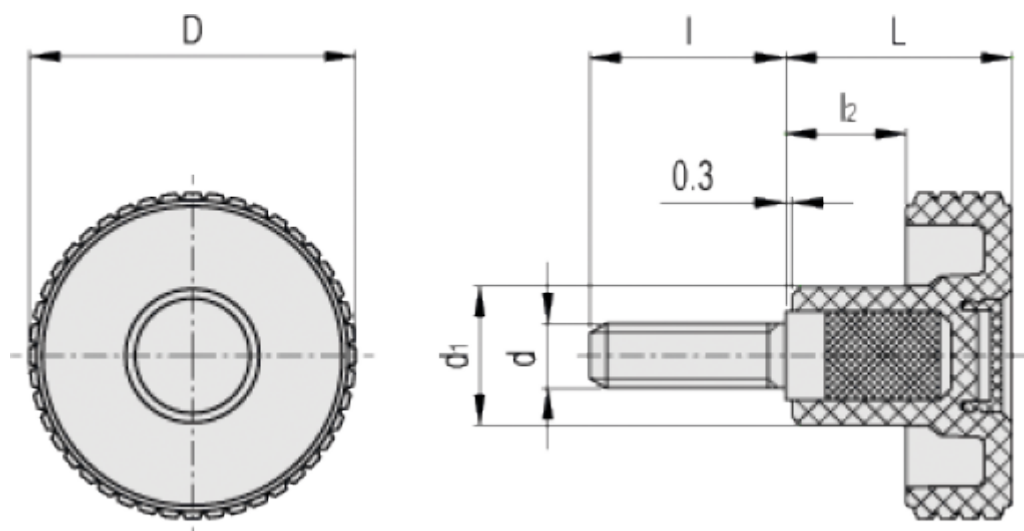

Varenummer: 23020342613

Beskrivelse: E+G Fingregreb MBT.30 p-M6x10-C3, Grå

## Mål

D	= 31
d1	= 15
d6g	= M6
L	= 24
l	= 10
l2	= 11.5